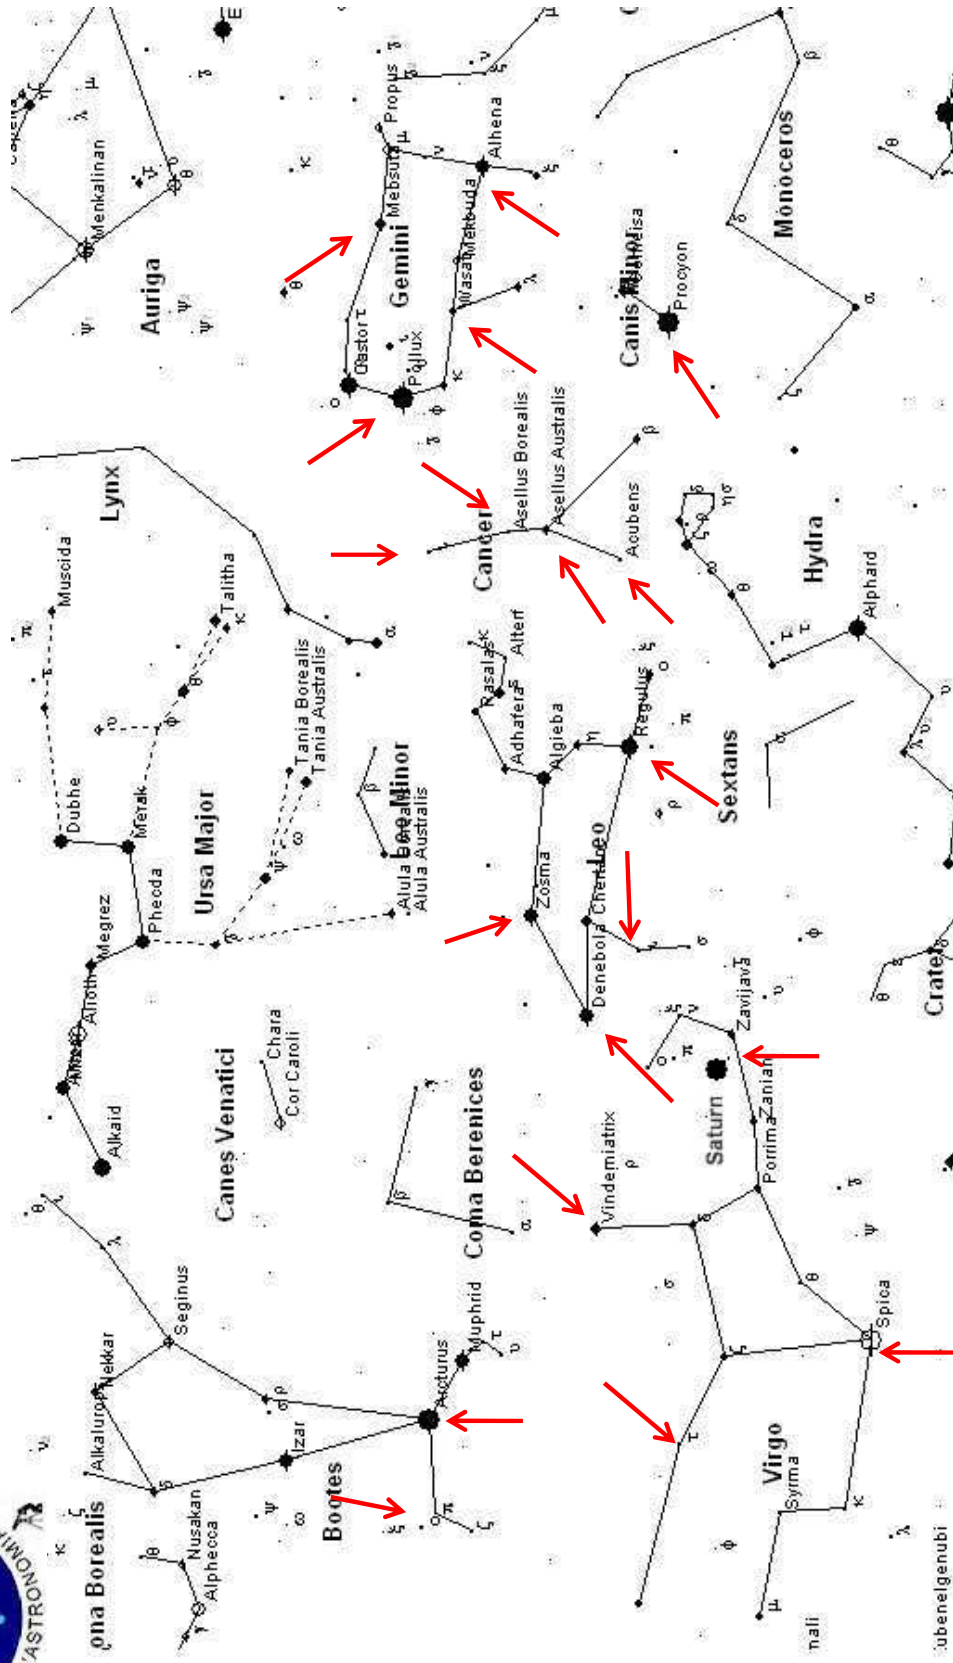

# XI Settimana Nazionale dell'Astronomia «Gli studenti fanno vedere le stelle» 19-23 aprile 2010

## “Dai canali su Marte di Schiaparelli alla ricerca della vita nell'Universo”

Orientati verso Sud, qualche ora dopo il tramonto del Sole, individuare con l'aiuto della cartina le costellazioni di Gemelli (Gem), Cancro (Cnc), Cane Minore (CMI), Leone (Leo), Vergine (Vir) e Bootes (Boo).

Cerchiare sulla cartina tutte le stelle osservate tra quelle indicate con la freccia. Riportare sul modulo di rilevazione le stelle individuate.